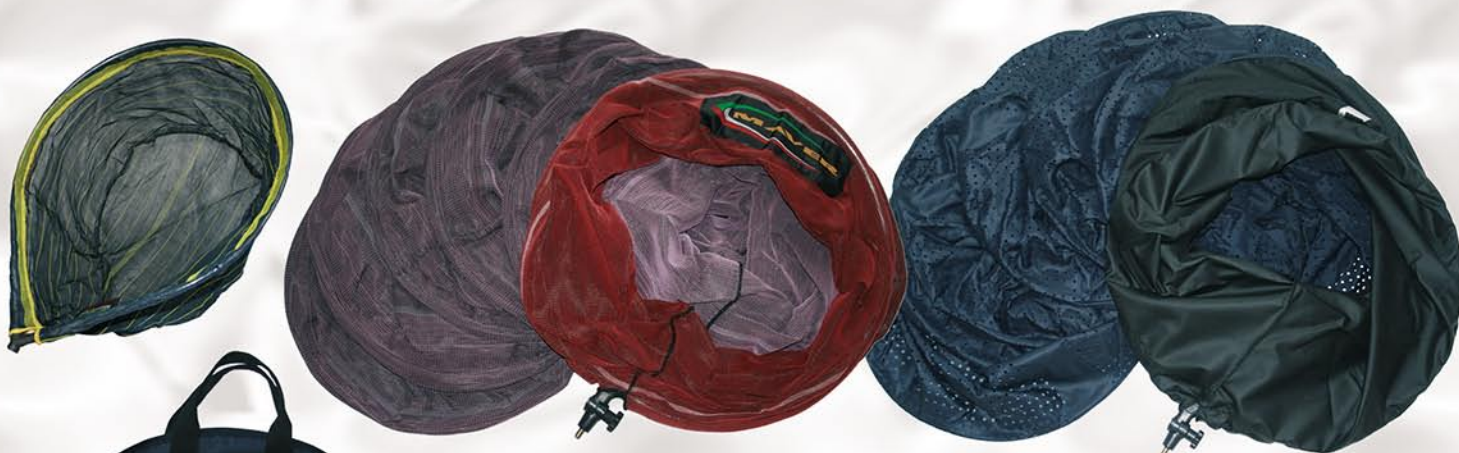

NASSA HUNTER RETE GOMMATA Cod. 8009-300

NASSA CEMENT.
 Cod. 00017 - 250 con porta nassa rettangolare
 Cod. 00017 - 300 con porta nassa rettangolare
 Cod. 00017 - 350 con porta nassa rettangolare
 Cod. 00017 - 400 con porta nassa rettangolare

NASSA JURASSIC.
 Cod. 00018 - 250 con anelli ricoperti
 Cod. 00018 - 300 con anelli ricoperti
 Cod. 00018 - 400 con anelli ricoperti

NASSA CEMENT
 CON PORTA NASSA

Nasse

Nasse

Completo CHAMPION DU MONDE. Cod. 00081-000
n°1 - Borsa porta nassa doppio
n°1 - Nassa 1000 fori 350mt.
n°1 - Nassa Club fitta 350mt.
n°1 - Testa GuadinoPlus diam.47